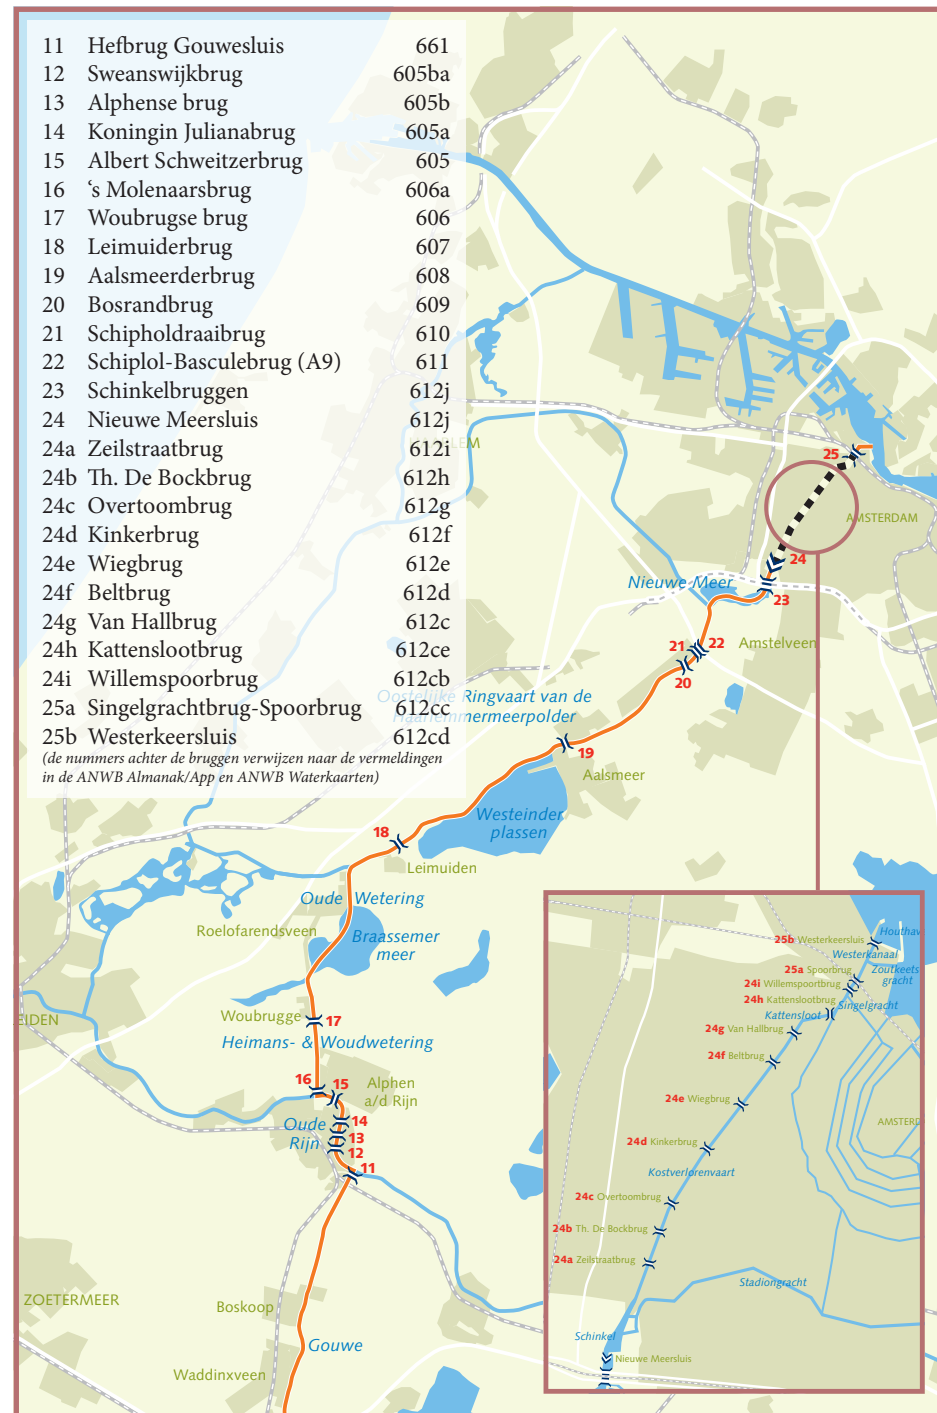

# Westelijk gedeelte Staande Mast Route en alternatieve route via Kagerplassen

Overzicht noordelijk deel van de westelijke Staande Mast Route met doorvaart door Haarlem

Overzicht van de alternatieve route via Kagerplassen, Leiden en Leiderdorp

Deze inlegkaart is onderdeel van de Staande Mast Route

- Staande mastroute
- - - Alternatieve route over Kagerplassen

# Staande Mast Route

Overzicht noordelijk deel van de Staande Mast Route