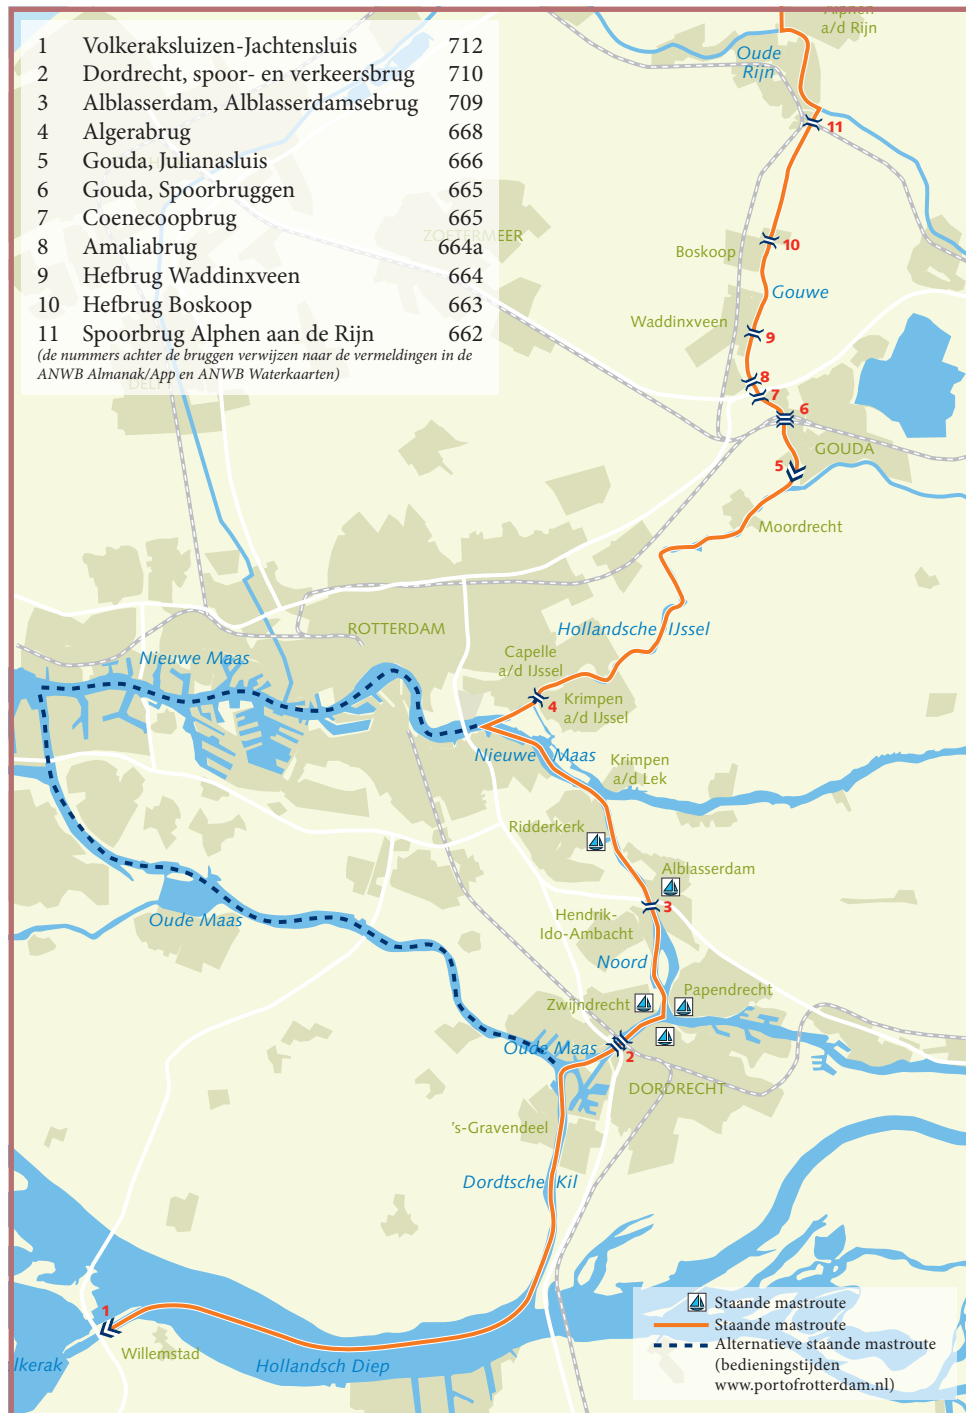

# Westelijk gedeelte Staande Mast Route en alternatieve route via Kagerplassen

Overzicht noordelijk deel van de westelijke Staande Mast Route met doorvaart door Haarlem

Overzicht van de alternatieve route via Kagerplassen, Leiden en Leiderdorp

Deze inlegkaart is onderdeel van de Staande Mast Route

- Staande mastroute
- - - Alternatieve route over Kagerplassen

# Staande Mast Route

Overzicht noordelijk deel van de Staande Mast Route